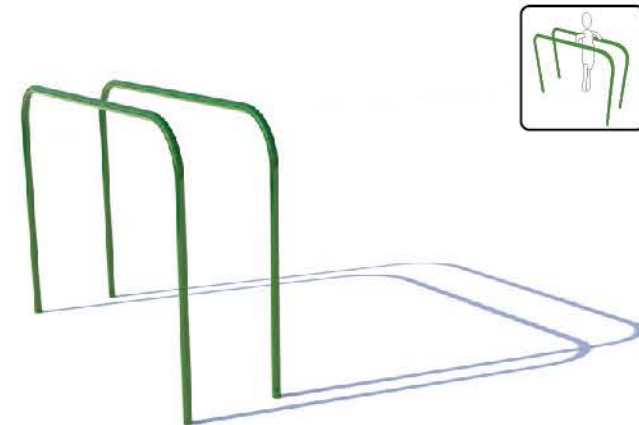

NOMBRE	CODIGO:	MEDIDA:
LOW PARALLEL BAR	FSW-008	2148*598*1574 mm