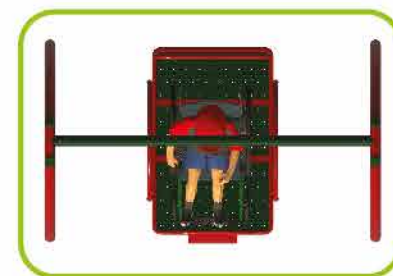

CODIGO:	CAPACIDAD:	MEDIDA:
JO-CTG102	1-6 niños	395*395*200 cm

CODIGO:	CAPACIDAD:	MEDIDA:
JO-CTG103	1-6 niños	365*365*180 cm

CODIGO:	CAPACIDAD:	MEDIDA:
JO-CTT104	1-3 niños	250*200*112 cm

INCLUSIVOS

INCLUSIVOS