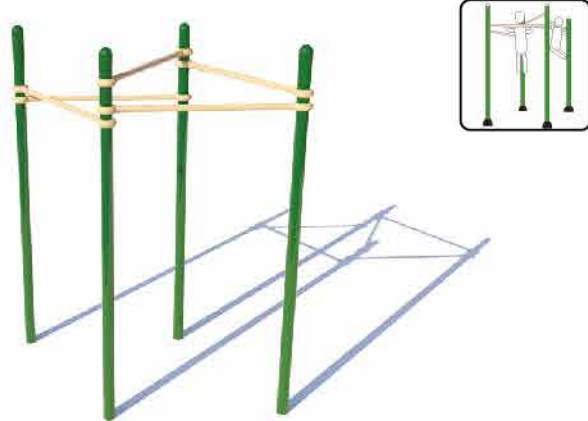

NOMBRE	CODIGO:	MEDIDA:
DOUBLE TRIANGULAR PUSH UP BAR	FSW-017	1666*1465*3052 mm