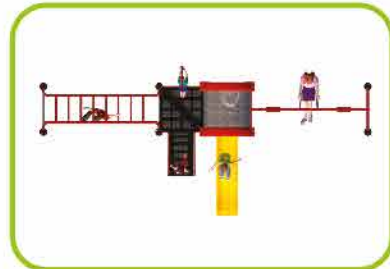

CODIGO: JO-MT101
CAPACIDAD: 5-8 niños
MEDIDA: 680*480*390cm

CODIGO: JO-MT102
CAPACIDAD: 6-12 niños
MEDIDA: 850*380*400cm

CODIGO: JO-MT103
CAPACIDAD: 8-15 niños
MEDIDA: 637*630*400cm

CODIGO: JO-MT104
CAPACIDAD: 11-18 niños
MEDIDA: 850*530*400cm