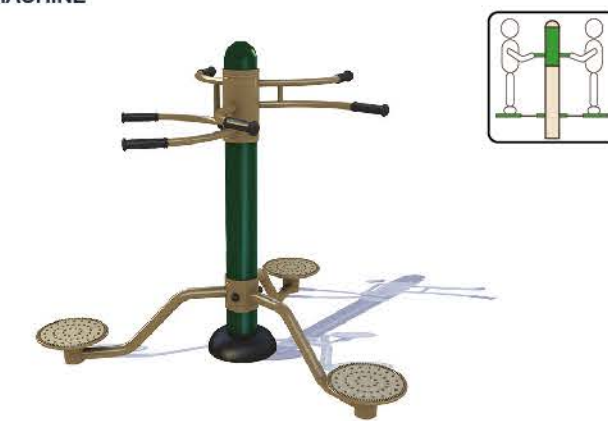

NOMBRE	CODIGO:	MEDIDA:
WAIST MOVEMENT MACHINE	BFCH-12	1590*1400*1380 mm