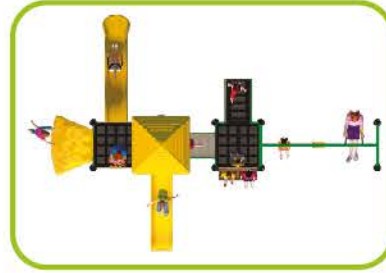

CODIGO: JO-MT109
CAPACIDAD: 8-15 niños
MEDIDA: 390*620*860 cm

CODIGO: JO-MT110
CAPACIDAD: 8-15 niños
MEDIDA: 700*650*370 cm