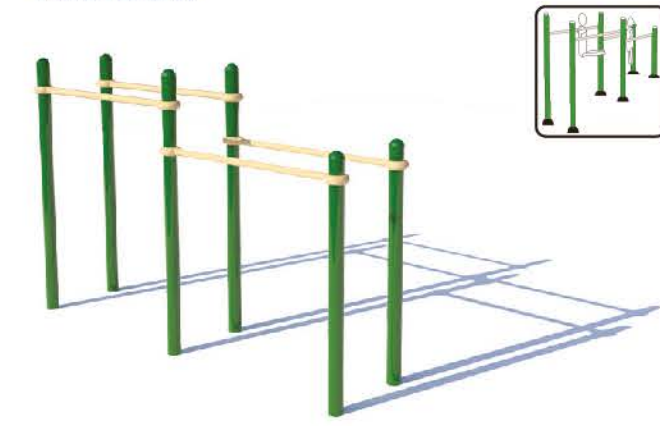

NOMBRE	CODIGO:	MEDIDA:
DOUBLE PARALLEL BAR	FSW-009	3156*770*2052 mm