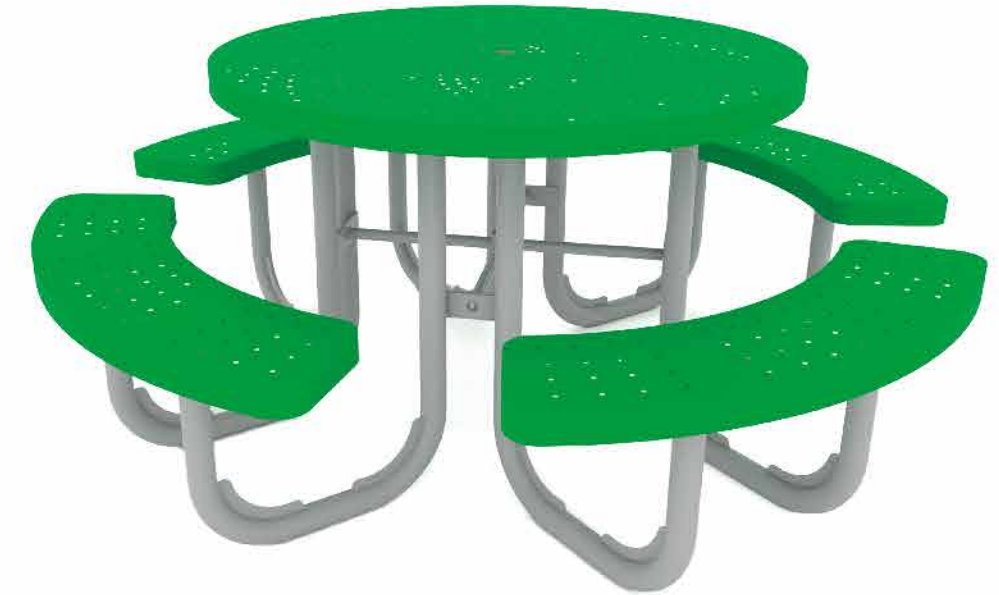

CODIGO:	CAPACIDAD:	MEDIDA:
JO-M107	4-8 Personas	194*194*75 cm

CODIGO:	CAPACIDAD:	MEDIDA:
JO-M102	2-4 Personas	150*150*75 cm

CODIGO:	CAPACIDAD:	MEDIDA:
JO-M108	2-4 Personas	169*155*202 cm

CALIDAD X-FIT

La línea de GIMNASIOS al aire libre son importados de Asia marca Feierkang y Jogare las cuales cumple con los estándares y certificaciones más estrictos llevando a cabo la obligación general de seguridad para aparatos de gimnasio al aire libre de GB-19272-2003. Todos los productos están certificados ISO9001:2000, 14001 EMS, OHSMS y TUV-CERTIFICATION con lo anterior se garantiza la calidad y seguridad.