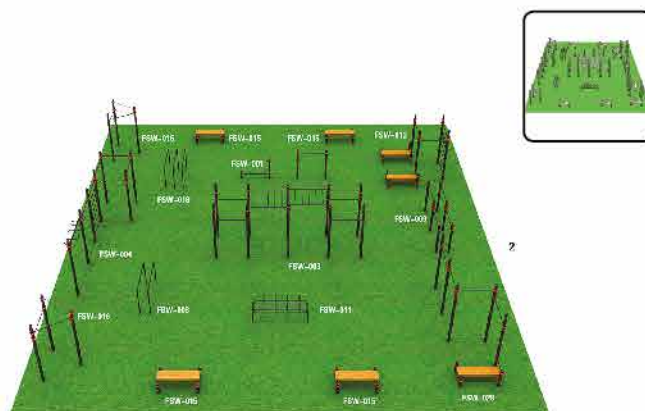

NOMBRE	CODIGO:	MEDIDA:
SET WORKOUT (10)	FXP-010	26000*20000 mm