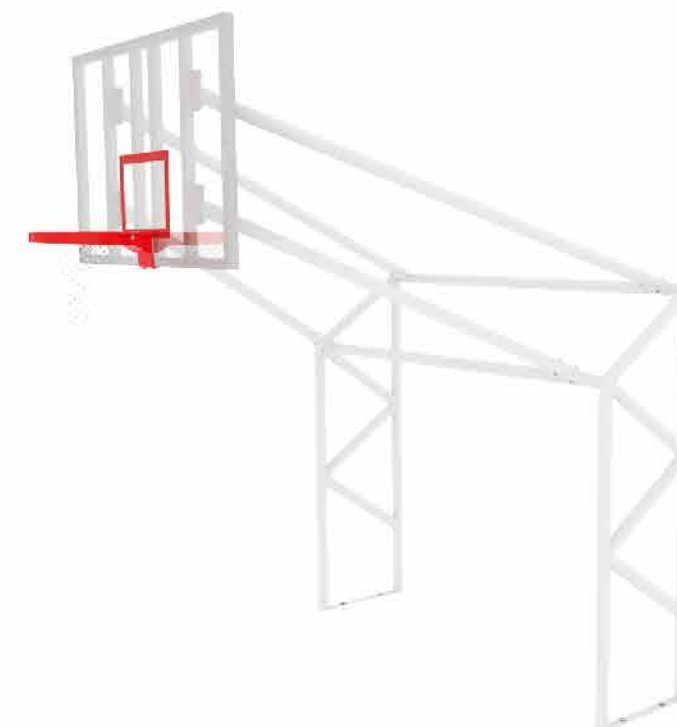

NOMBRE	CODIGO:	MEDIDA:
ROWING MACHINE	JME-33	1454*707*666 mm

EQUIPAMIENTO DEPORTIVO

EQUIPAMIENTO DEPORTIVO

NOMBRE:	CODIGO:	MEDIDA:
PORTERIA MULTIUSOS	JO-PM01	340*300*410 cm

NOMBRE:	CODIGO:	MEDIDA:
TABLERO DE BÁSQUETBOL	JO-TB02	180*240*410 cm