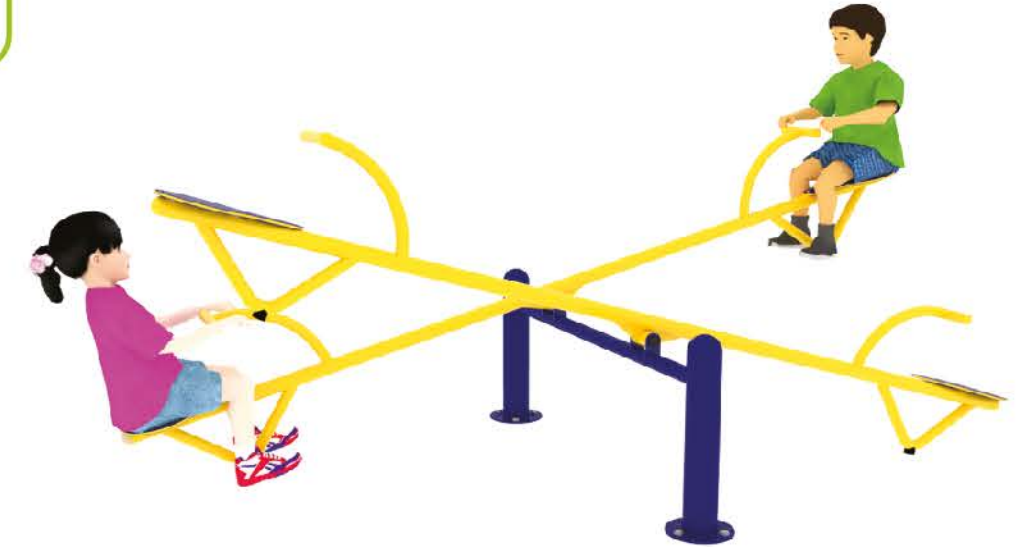

CODIGO:	CAPACIDAD:	MEDIDA:
JO-CSB102	1-4 niños	300*140*80 cm