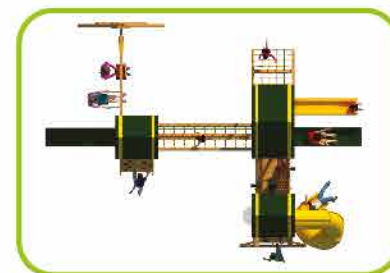

1220*780*400 cm

CODIGO: JOM-316
CAPACIDAD: 1-25 niños
MEDIDA: 900*830*330 cm

CODIGO: JOM-317
CAPACIDAD: 1-30 niños
MEDIDA: 920*810*400 cm

CODIGO: JOM-318
CAPACIDAD: 1-30 niños
MEDIDA: 1080*830*400 cm

CODIGO: JOM-319
CAPACIDAD: 1-25 niños
MEDIDA: 950*710*400 cm