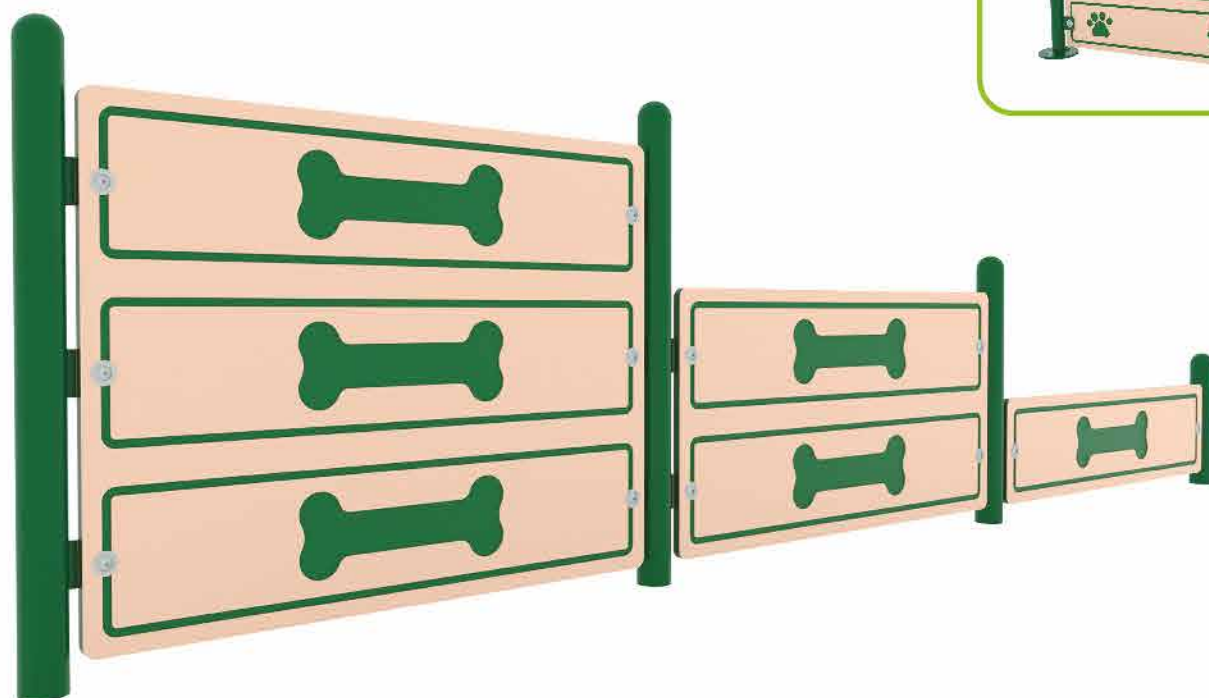

CODIGO:	CAPACIDAD:	MEDIDA:
JO-EKSA103	1 CANINO	972*590*525 cm

CODIGO:	CAPACIDAD:	MEDIDA:
JO-EKSV101	1 CANINO	120*5*120cm

SALTO DE ARCO

CODIGO:	CAPACIDAD:	MEDIDA:
JO-EKVS101	1 CANINO	70*5*130cm

CODIGO:	CAPACIDAD:	MEDIDA:
JO-EKVS102	1 CANINO	630*540*495 cm

SALTO DE ARCO

CODIGO:	CAPACIDAD:	MEDIDA:
JO-EKVS-103	1 CANINO	972*590*525 cm

CODIGO:	CAPACIDAD:	MEDIDA:
JO-EKVS105	3 CANINOS	75*5*260cm

SALTO DE ARCO

CODIGO:	CAPACIDAD:	MEDIDA:
JO-EKVS104	1 CANINO	75*5*90cm