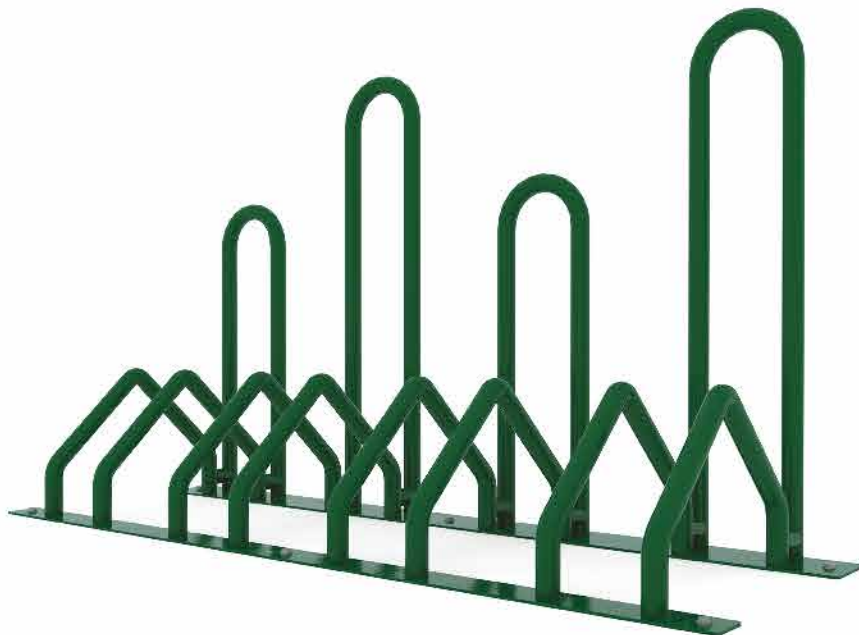

GUÍA DE COLORES

CODIGO:	CAPACIDAD:	MEDIDA:
JO-A108	1-4 Bicicletas	170*60*95cm