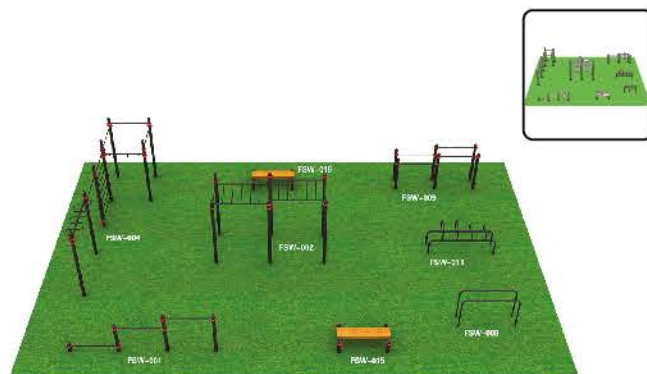

NOMBRE	CODIGO:	MEDIDA:
SET WORKOUT (5)	FXP-005	17000*11000 mm