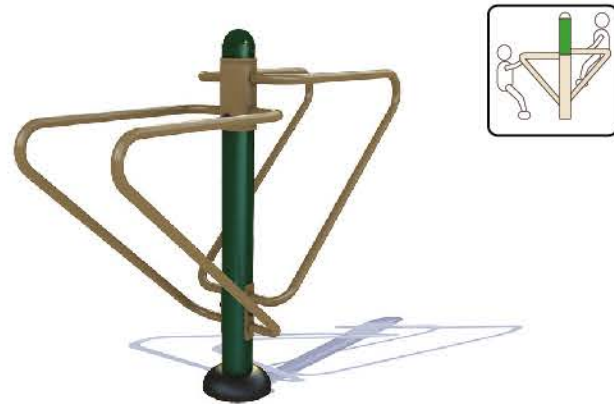

NOMBRE	CODIGO:	MEDIDA:
WAIST MOVEMENT MACHINE	BFCH-12	1590*1400*1380 mm

NOMBRE	CODIGO:	MEDIDA:
SEASAW	BFCH-13	3000*800*400 mm

NOMBRE	CODIGO:	MEDIDA:
WAB BOARD	BFCH-15	972*980*462 mm

NOMBRE	CODIGO:	MEDIDA:
PARALLEL BAR	BFCH-16	1970*542*1600 mm