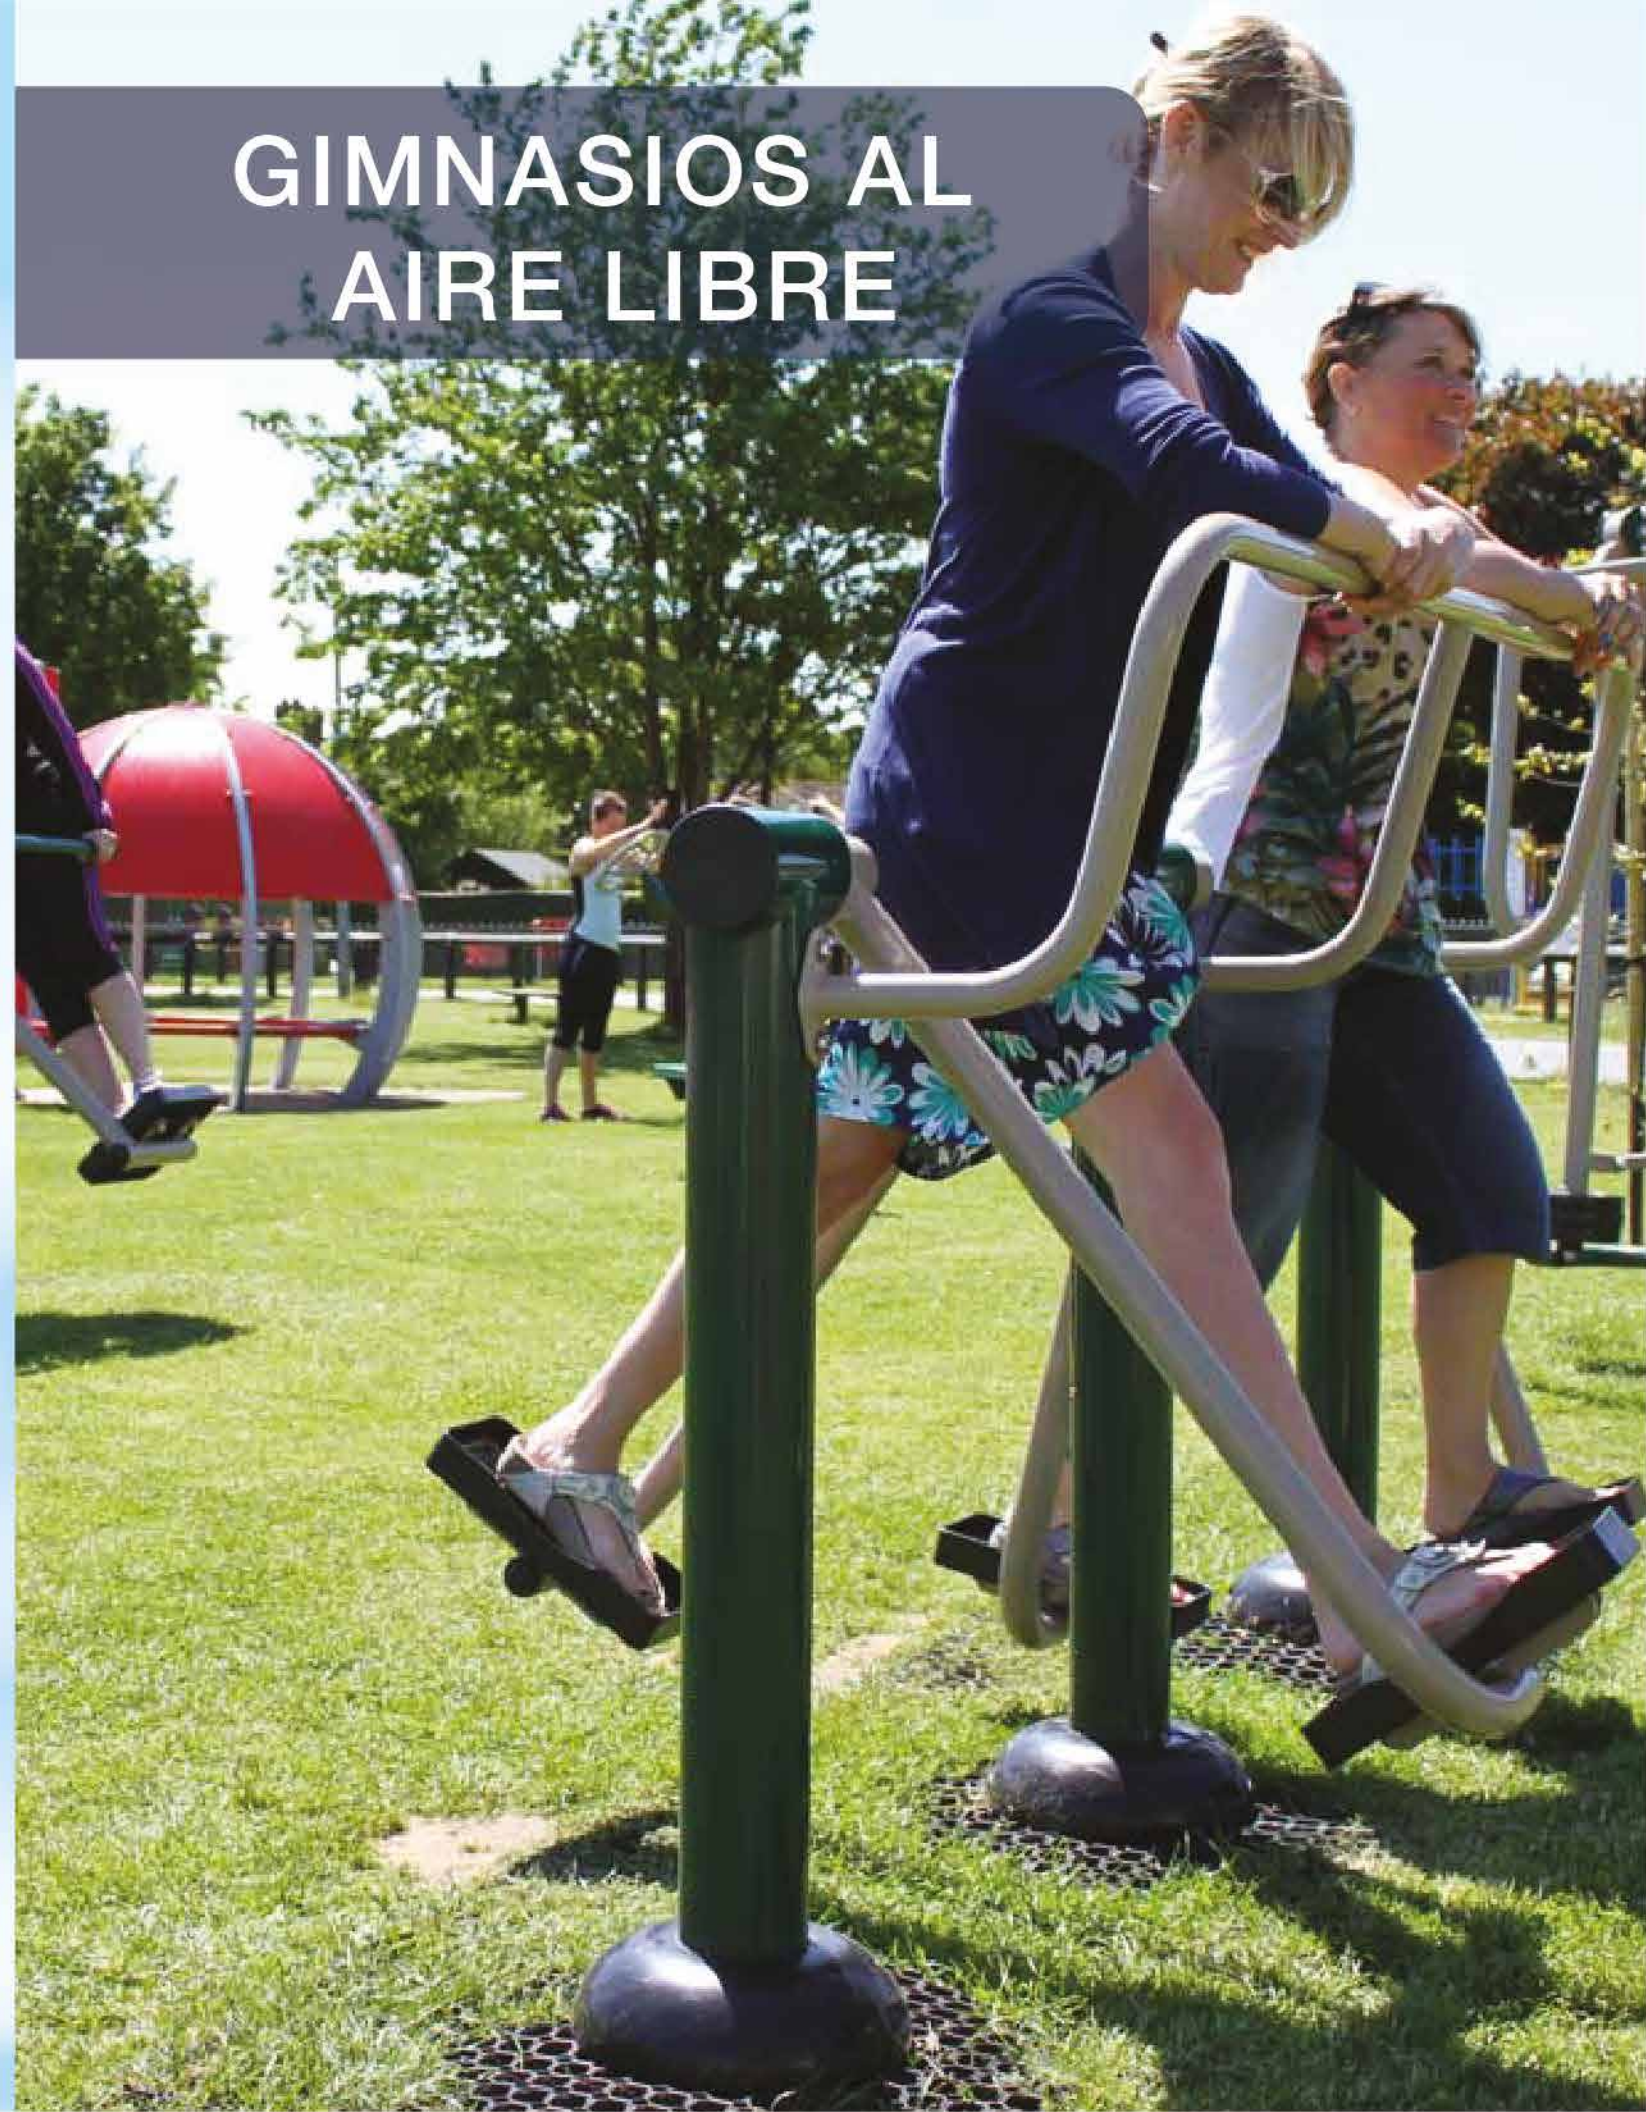

GIMNASIOS AL AIRE LIBRE

NOMBRE	CODIGO:	MEDIDA:
PUSH CHAIR	BFCH-01	2265*662*1920 mm

NOMBRE	CODIGO:	MEDIDA:
SEATED PEDAL TRAINER	BFCH-03	2025*522*1655 mm

NOMBRE	CODIGO:	MEDIDA:
SPACE WALKER	BFCH-05	1094*365*1350 mm