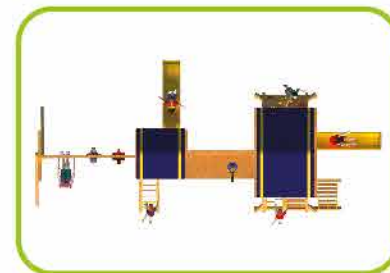

CODIGO: JOM-C120
CAPACIDAD: 1-12 niños
MEDIDA: 620*290*300 cm

CODIGO: JOM-C121
CAPACIDAD: 1-14 niños
MEDIDA: 740*290*300 cm

CODIGO: JOM-C130
CAPACIDAD: 1-20 niños
MEDIDA: 820*470*330 cm

CODIGO: JOM-C131
CAPACIDAD: 1-25 niños
MEDIDA: 1060*470*330 cm