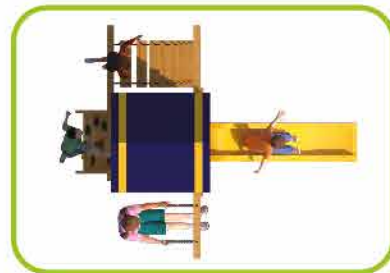

CODIGO: JOM-113   CAPACIDAD: 1-10 niños   MEDIDA: 280*380*300 cm

CODIGO: JOM-114   CAPACIDAD: 1-8 niños   MEDIDA: 300*380*300 cm

CODIGO: JOM-115   CAPACIDAD: 1-12 niños   MEDIDA: 160*380*330 cm

CODIGO: JOM-116   CAPACIDAD: 1-8 niños   MEDIDA: 300*360*300 cm