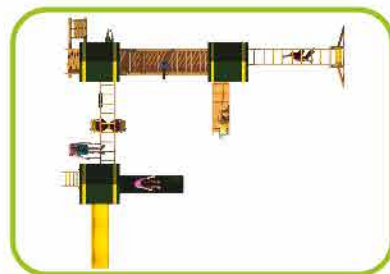

CODIGO: JOM-316
CAPACIDAD: 1-25 niños
MEDIDA: 900*830*330 cm