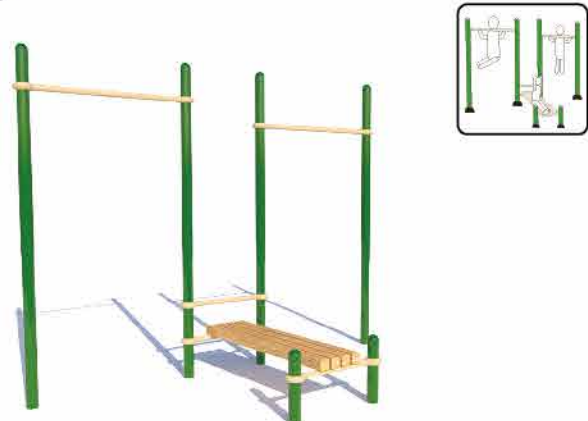

NOMBRE	CODIGO:	MEDIDA:
BENCH	FSW-015	1670*856*952 mm

NOMBRE	CODIGO:	MEDIDA:
DOUBLE TRIANGULAR PUSH UP BAR	FSW-017	1666*1465*3052 mm

NOMBRE	CODIGO:	MEDIDA:
HIGH PARALLEL BAR	FSW-018	2148*1148*1575 mm

NOMBRE	CODIGO:	MEDIDA:
BENCH & CROSS BAR	FSW-019	3856*1670*3052 mm