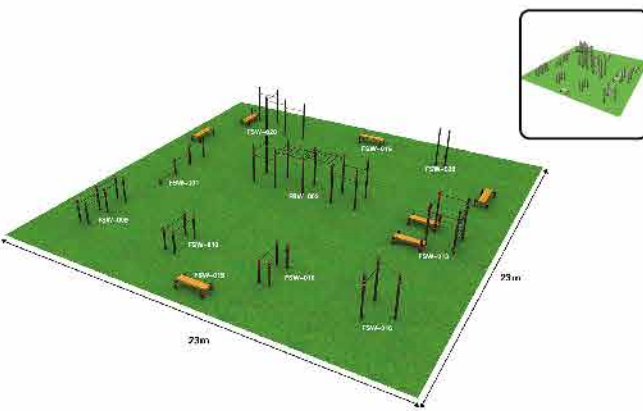

NOMBRE	CODIGO:	MEDIDA:
SET WORKOUT (11)	FXP-011	23000*23000 mm