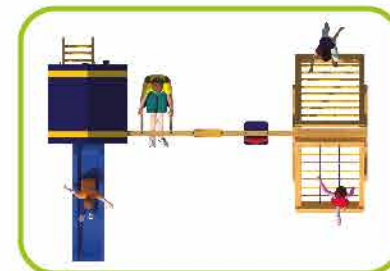

VISTA DE PLANTA

COLUMPIO
GORILA

ESCALERA
VERTICAL

CODIGO:

JOM-207

CAPACIDAD:

1-11 niños

EDAD: