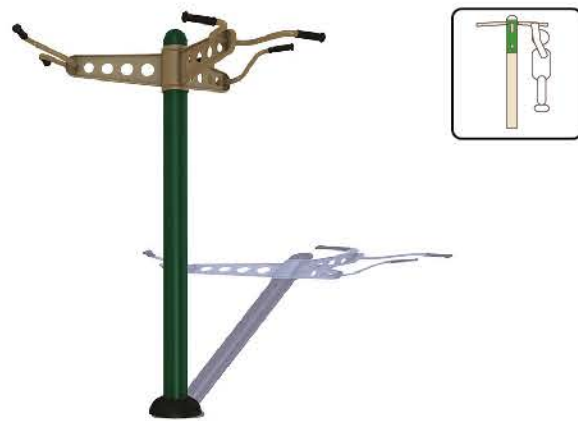

NOMBRE	CODIGO:	MEDIDA:
PULL UP RACK	BFCH-18	2640*667*1970 mm