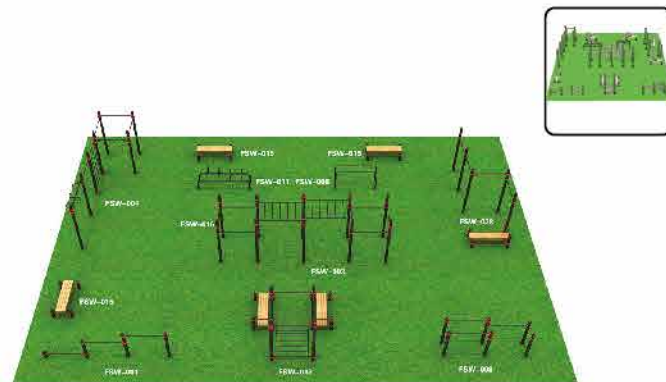

NOMBRE	CODIGO:	MEDIDA:
SET WORKOUT (7)	FXP-007	20000*15000 mm