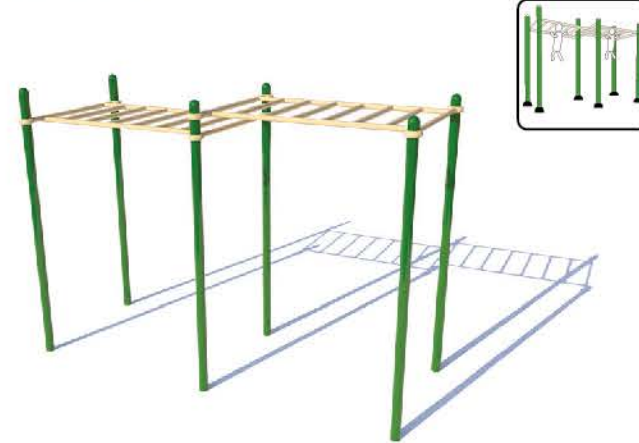

NOMBRE	CODIGO:	MEDIDA:
FEK SUPER (1)	FPT-008	6860*4250*3700 mm

NOMBRE	CODIGO:	MEDIDA:
FEK SUPER (2)	FPT-009	6000*4200*2900 mm

NOMBRE	CODIGO:	MEDIDA:
TRIPLE PUSH UP BAR	FSW-001	4656*160*1952 mm

NOMBRE	CODIGO:	MEDIDA:
TWO LEVEL MONEY BAR	FSW-002	4370*1656*3052 mm