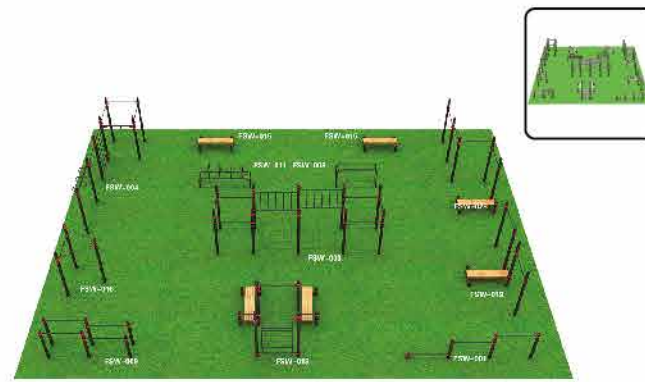

NOMBRE	CODIGO:	MEDIDA:
SET WORKOUT (4)	FXP-004	16000*11000 mm

NOMBRE	CODIGO:	MEDIDA:
SET WORKOUT (6)	FXP-006	20000*13000 mm

NOMBRE	CODIGO:	MEDIDA:
SET WORKOUT (7)	FXP-007	20000*15000 mm

NOMBRE	CODIGO:	MEDIDA:
SET WORKOUT (8)	FXP-008	20000*15000 mm