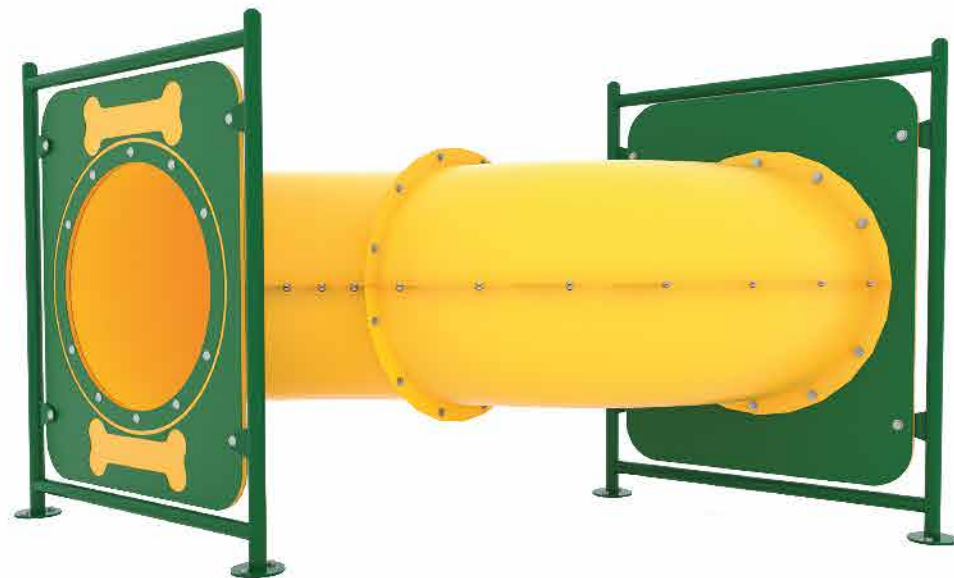

PODIO

TÚNEL

CODIGO:	CAPACIDAD:	MEDIDA:
JO-EKTR101	1 CANINO	120*90*115cm

CODIGO:	CAPACIDAD:	MEDIDA:
JO-EKTC101	1 CANINO	120*105*105cm

CODIGO:	CAPACIDAD:	MEDIDA:
JO-EKTS101	2 CANINOS	120*117*205cm

CODIGO:	CAPACIDAD:	MEDIDA:
JO-EKTM101	2 CANINOS	90*280*67cm