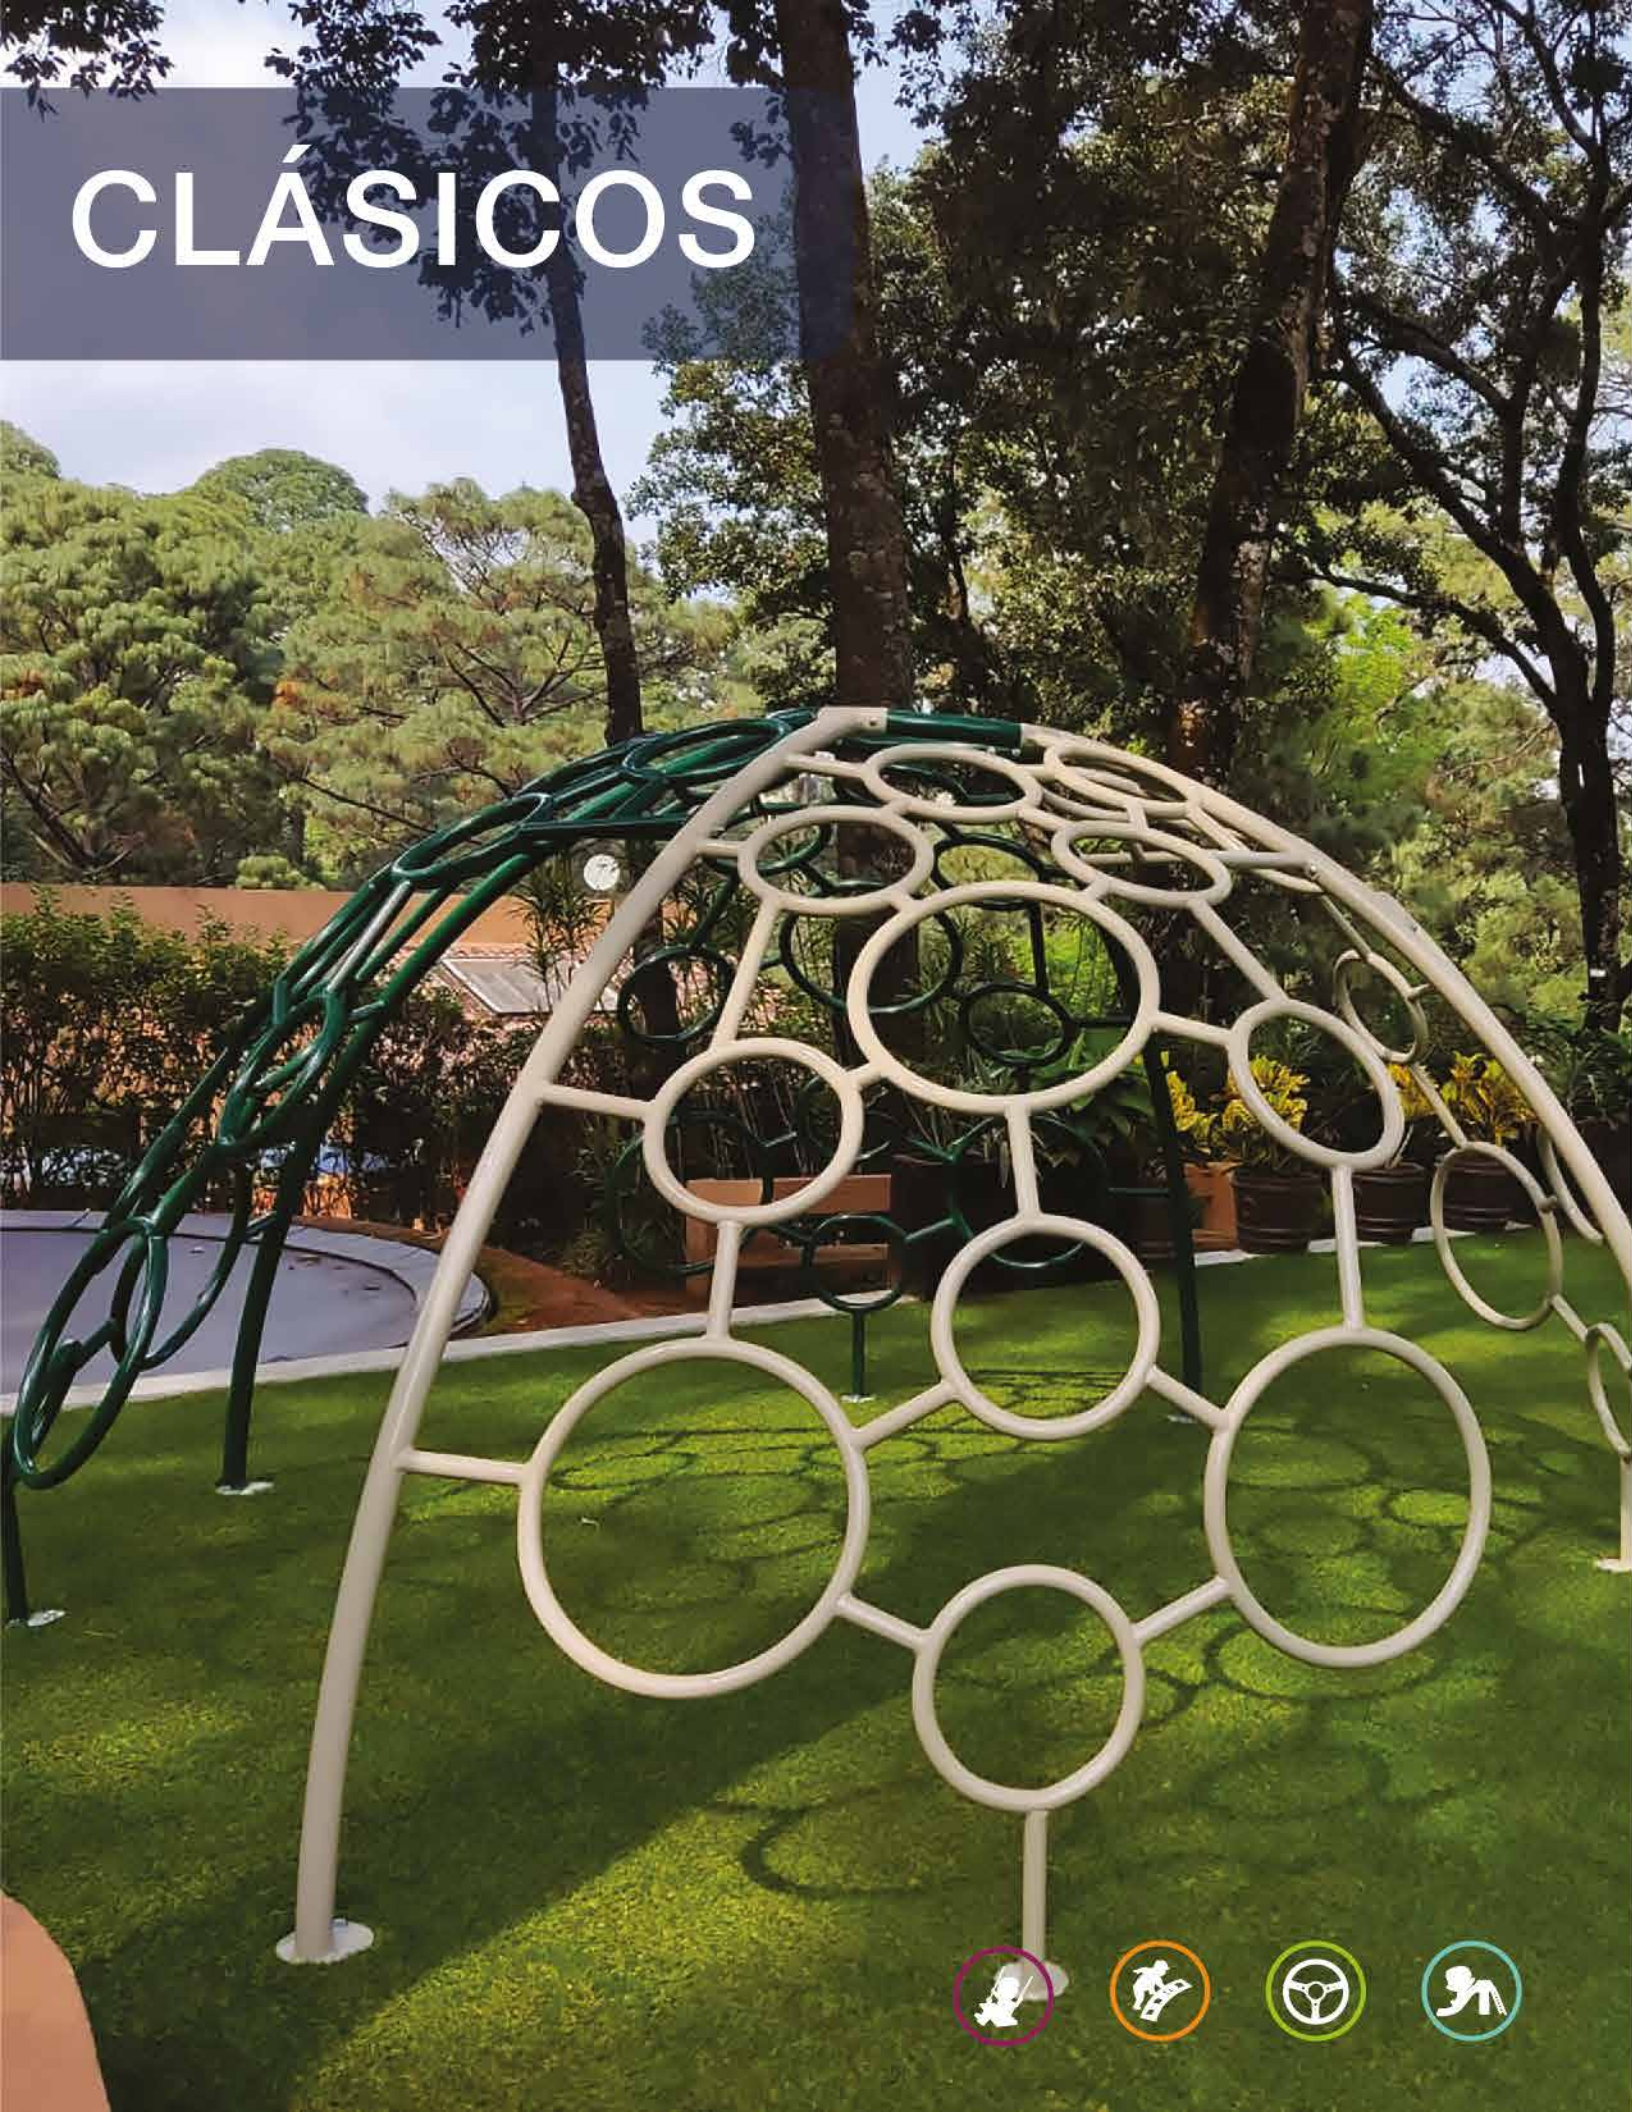

CLÁSICOS

COLUMPIOS

CODIGO:	CAPACIDAD:	MEDIDA:
JO-CC101	1-2 niños	265*147*275 cm

CODIGO:	CAPACIDAD:	MEDIDA:
JO-CC102	1-3 niños	315*147*275 cm