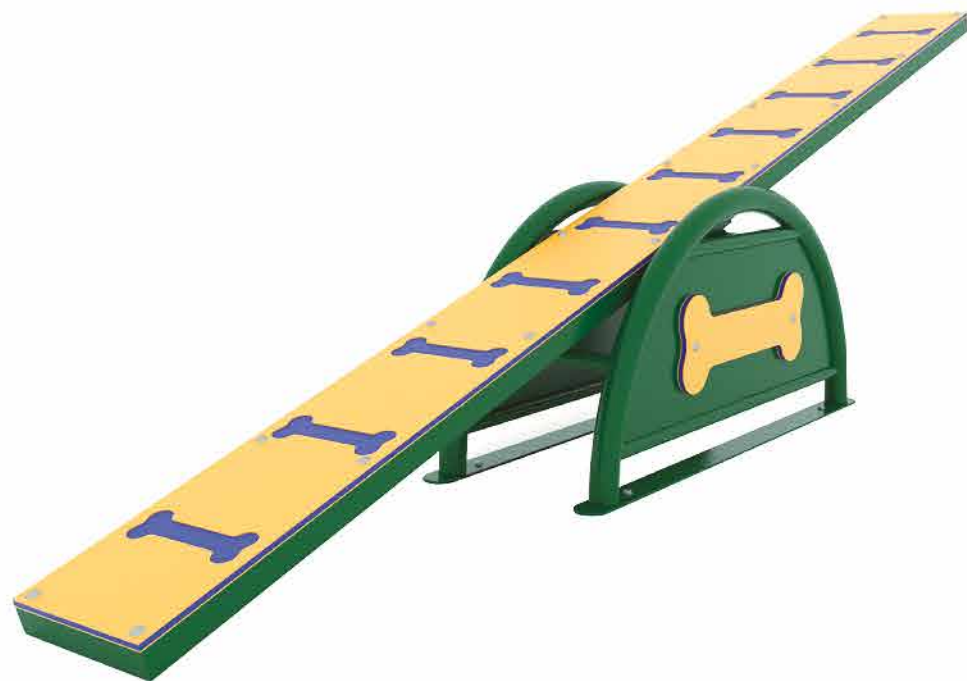

BALANCIN

CODIGO:	CAPACIDAD:	MEDIDA:
JO-EKBL101	1 CANINO	60*45*360 cm