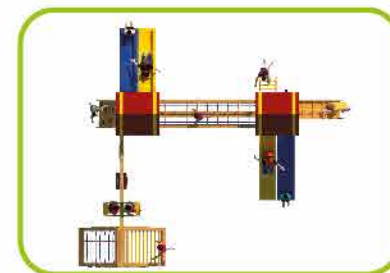

CODIGO: JOM-303   CAPACIDAD: 1-25 niños   MEDIDA: 770*610*360 cm

CODIGO: JOM-304   CAPACIDAD: 1-25 niños   MEDIDA: 750*660*400 cm

CODIGO: JOM-305   CAPACIDAD: 1-20 niños   MEDIDA: 620*620*400 cm

CODIGO: JOM-306   CAPACIDAD: 1-20 niños   MEDIDA: 700*750*300 cm