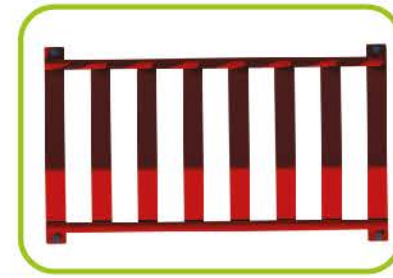

GUÍA DE COLORES

CODIGO:	CAPACIDAD:	MEDIDA:
JO-A114	1-5 Bicicletas	160*70*50 cm

GUÍA DE COLORES

APARCABICICLETAS

CODIGO:	CAPACIDAD:	MEDIDA:
JO-A112	1-7 Bicicletas	130*75*35cm

GUÍA DE COLORES

CODIGO:	CAPACIDAD:	MEDIDA:
JO-AB110	1 Bicicleta	50*15*50 cm