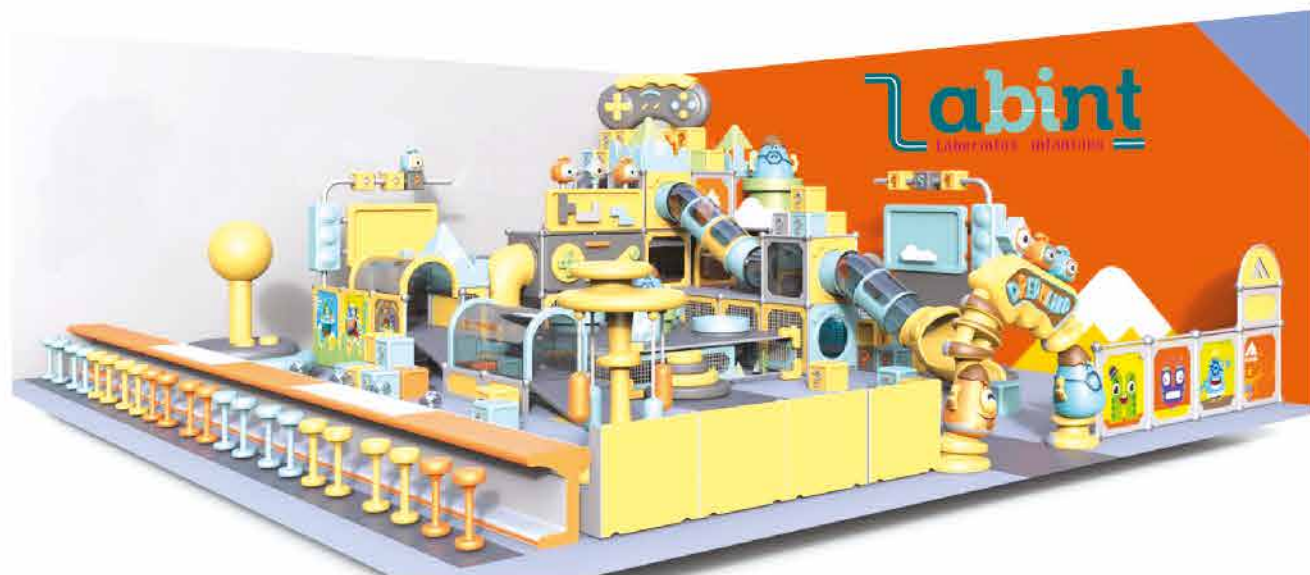

CODIGO:	CAPACIDAD:	MEDIDA:
JO-8127A	30-50 niños	*****