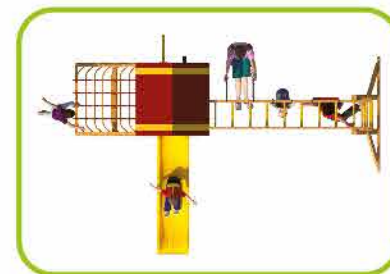

CODIGO: JOM-211
CAPACIDAD: 1-15 niños
MEDIDA: 510*460*330 cm

CODIGO: JOM-212 CAPACIDAD: 1-12 niños MEDIDA: 520*390*330 cm

CODIGO: JOM-213 CAPACIDAD: 1-13 niños MEDIDA: 530*390*330 cm

CODIGO: JOM-214 CAPACIDAD: 1-10 niños MEDIDA: 520*370*330 cm