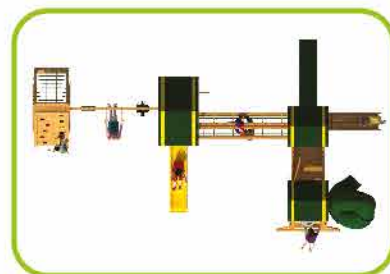

CODIGO: JOM-308 CAPACIDAD: 1-18 niños MEDIDA: 720*660*300 cm

CODIGO: JOM-309 CAPACIDAD: 1-25 niños MEDIDA: 700*950*300 cm

CODIGO: JOM-310 CAPACIDAD: 1-20 niños MEDIDA: 1080*660*400 cm

CODIGO: JOM-311 CAPACIDAD: 1-25 niños MEDIDA: 1110*610*400 cm