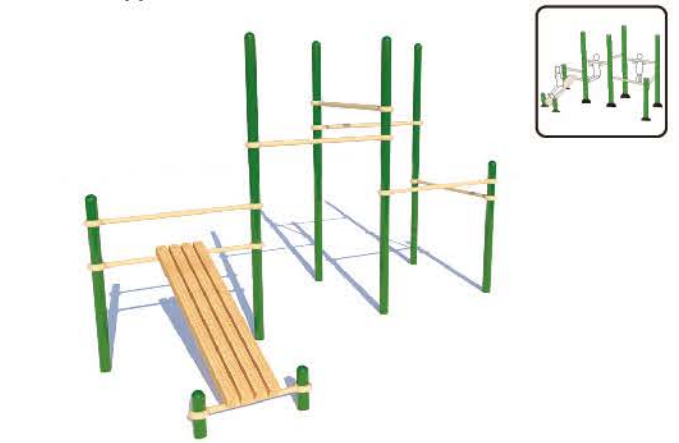

NOMBRE	CODIGO:	MEDIDA:
WORKOUT DESK	FSW-011	2300*598*1500 mm

NOMBRE	CODIGO:	MEDIDA:
FEK STANDARD	FSW-013	3056*3171*3052 mm

NOMBRE	CODIGO:	MEDIDA:
STANDARD PARALLEL BAR	FSW-010	1656*770*2052 mm

NOMBRE	CODIGO:	MEDIDA:
BENCH & PUSH UP BAR (5)	FSW-012	3862*3171*3052 mm