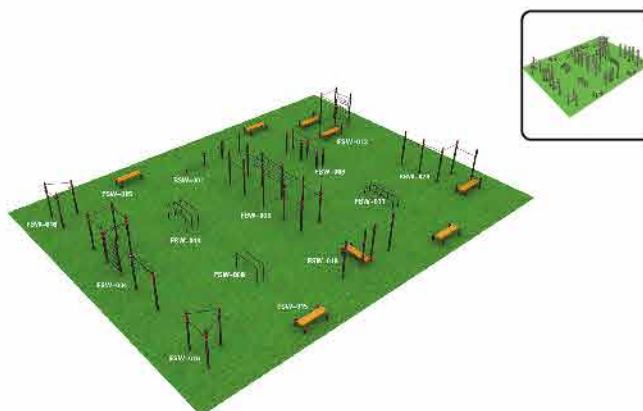

NOMBRE	CODIGO:	MEDIDA:
SET WORKOUT (9)	FXP-009	26000*20000 mm