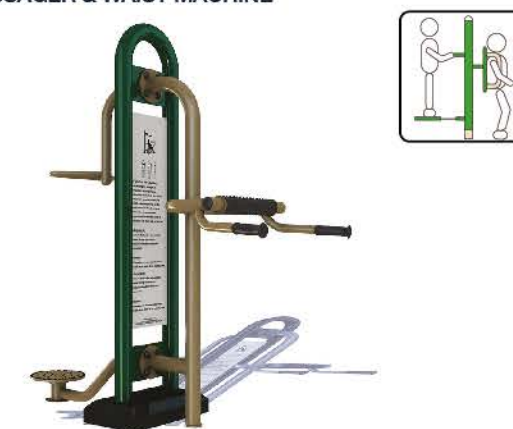

NOMBRE	CODIGO:	MEDIDA:
WAIST BACKMASSAGER & WAIST MACHINE	BFCM-11&12	1830*718*1880 mm