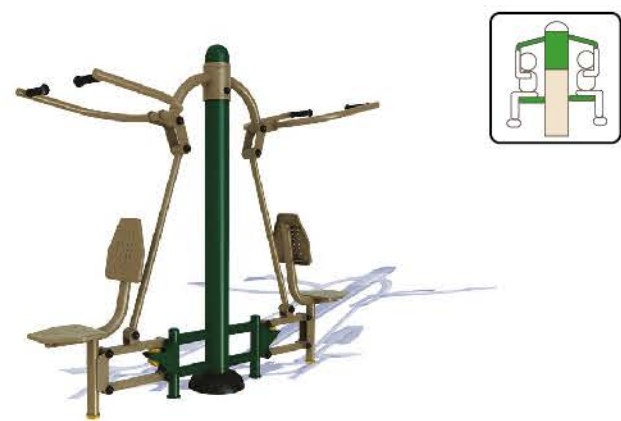

NOMBRE	CODIGO:	MEDIDA:
PULL CHAIR	BFCH-02	2265*662*1920 mm