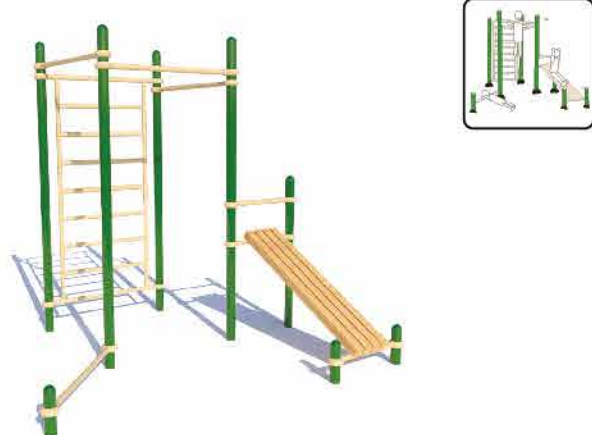

NOMBRE	CODIGO:	MEDIDA:
FEK NEW	FSW-021	3420*3171*3052 mm