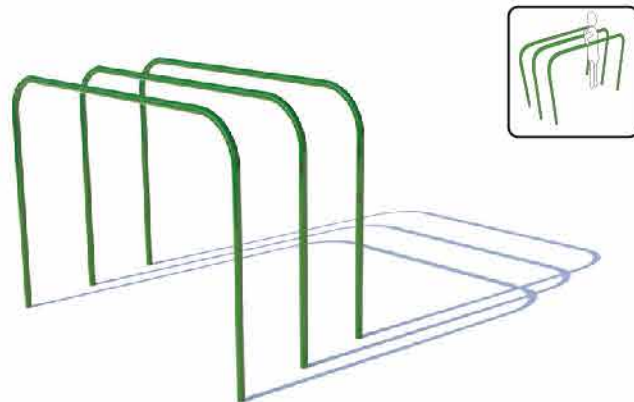

NOMBRE	CODIGO:	MEDIDA:
HIGH PARALLEL BAR	FSW-018	2148*1148*1575 mm