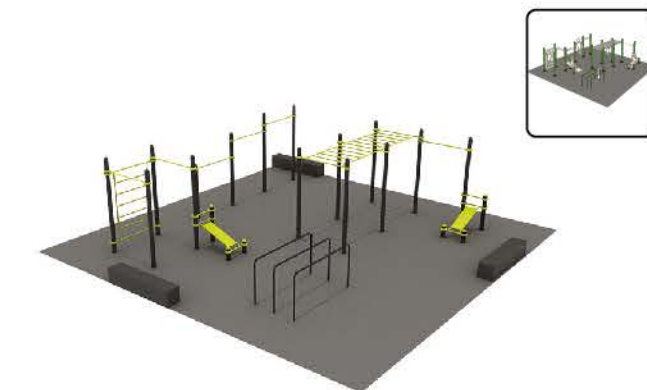

NOMBRE	CODIGO:	MEDIDA:
SET WORKOUT (1)	FXP-001	*****