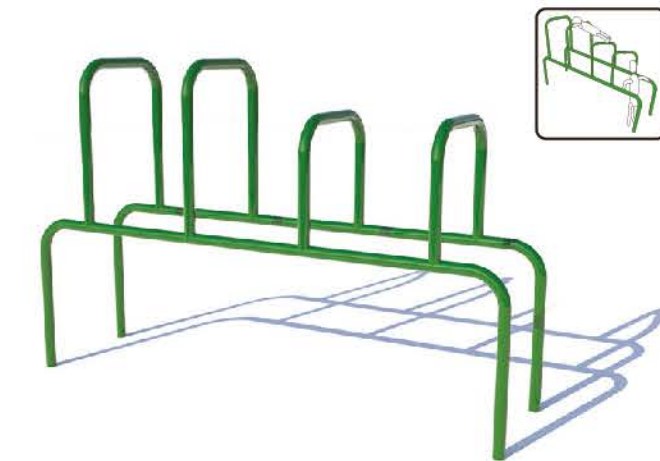

NOMBRE	CODIGO:	MEDIDA:
WORKOUT DESK	FSW-011	2300*598*1500 mm