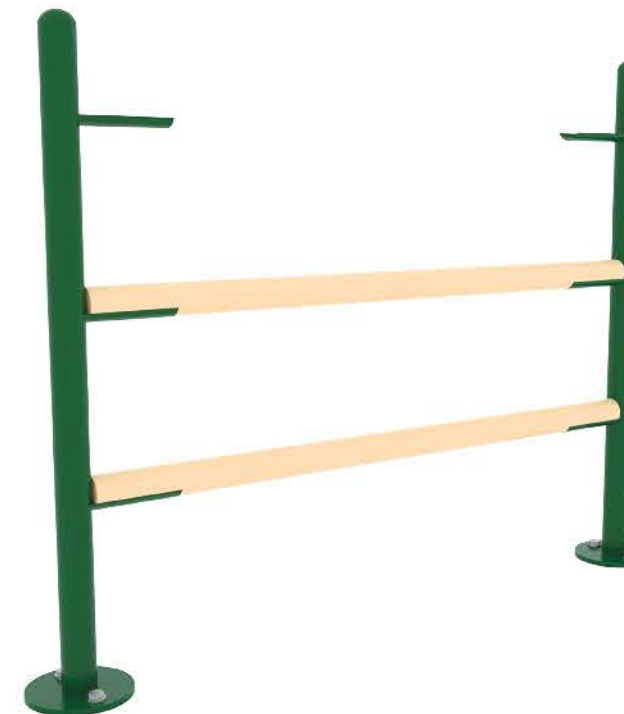

CODIGO:	CAPACIDAD:	MEDIDA:
JO-EKSA103	1 CANINO	972*590*525 cm

CODIGO:	CAPACIDAD:	MEDIDA:
JO-EKSV101	1 CANINO	120*5*120cm

SALTO DE ARCO

CODIGO:	CAPACIDAD:	MEDIDA:
JO-EKVS101	1 CANINO	70*5*130cm

CODIGO:	CAPACIDAD:	MEDIDA:
JO-EKVS102	1 CANINO	630*540*495 cm