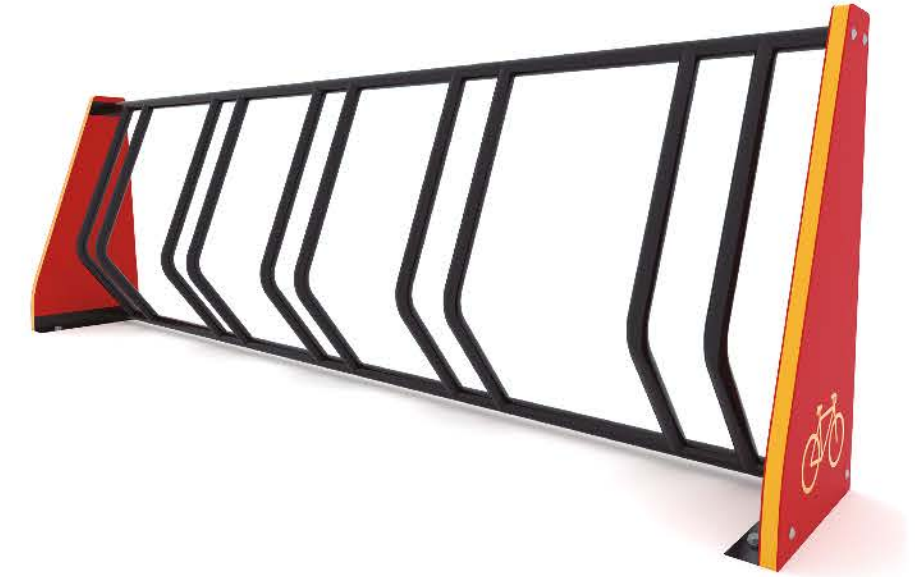

GUÍA DE COLORES

APARCABICICLETAS

CODIGO:	CAPACIDAD:	MEDIDA:
JO-A105	1 Bicicleta	25*17*85 cm

GUÍA DE COLORES

CODIGO:	CAPACIDAD:	MEDIDA:
JO-A106	1-6 Bicicletas	180*40*55 cm

GUÍA DE COLORES

APARCABICICLETAS

CODIGO:	CAPACIDAD:	MEDIDA:
JO-A115	1-5 Bicicletas	255*40*85 cm