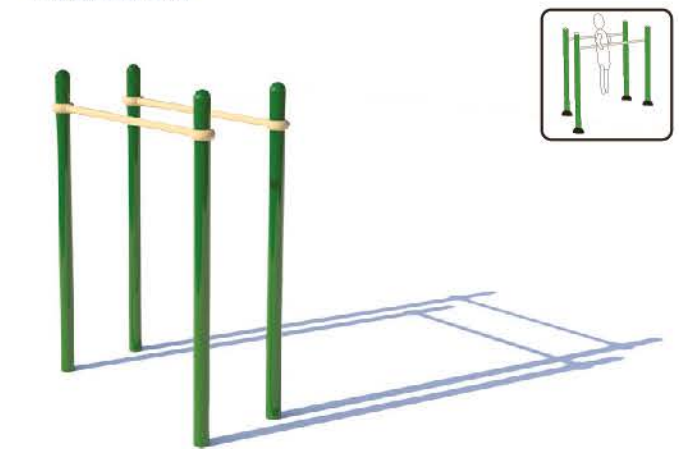

NOMBRE	CODIGO:	MEDIDA:
STANDARD PARALLEL BAR	FSW-010	1656*770*2052 mm