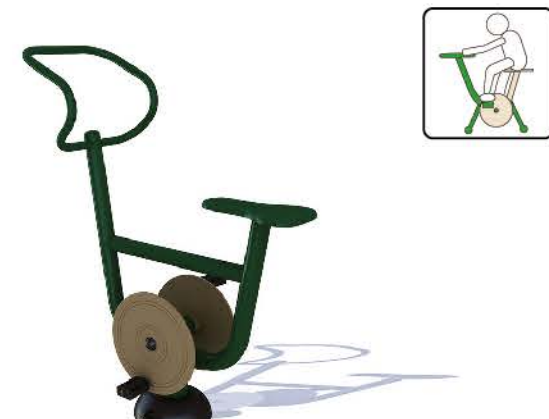

NOMBRE	CODIGO:	MEDIDA:
BICYCLE	BFCH-09	1010*475*1116 mm