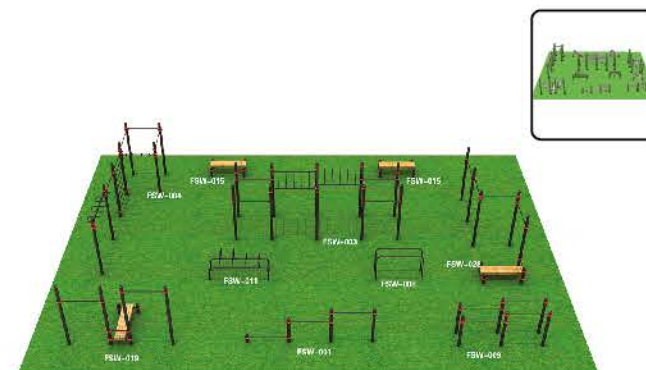

NOMBRE	CODIGO:	MEDIDA:
SET WORKOUT (6)	FXP-006	20000*13000 mm