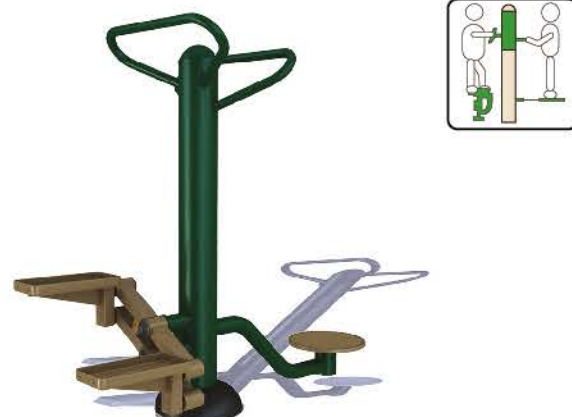

NOMBRE	CODIGO:	MEDIDA:
PULL CHAIR	BFCP-02 S	931*742*1652 mm

NOMBRE	CODIGO:	MEDIDA:
PUSH & PULL CHAIR	BFCP-01&02	1700*754*1707 mm

NOMBRE	CODIGO:	MEDIDA:
ARM WHEEL	BFCP-13	942*660*1790 mm

NOMBRE	CODIGO:	MEDIDA:
STEPPER & WAIST MACHINE	BFCH-10&12	1208*733*1417 mm