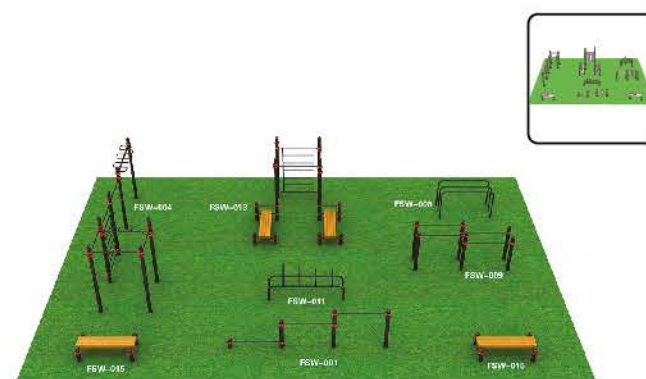

NOMBRE	CODIGO:	MEDIDA:
SET WORKOUT (4)	FXP-004	16000*11000 mm