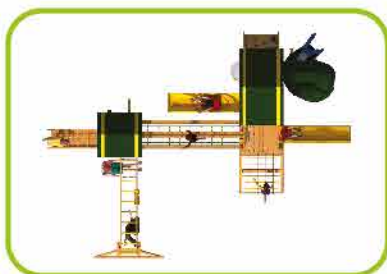

CODIGO: JOM-307   CAPACIDAD: 1-20 niños   MEDIDA: 900*660*400 cm