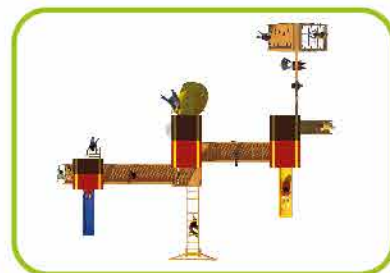

CODIGO: JOM-311   CAPACIDAD: 1-25 niños   MEDIDA: 1110*610*400 cm

CODIGO: JOM-312   CAPACIDAD: 1-30 niños   MEDIDA: 1170*1020*400 cm

CODIGO: JOM-313   CAPACIDAD: 1-25 niños   MEDIDA: 720*720*300 cm

CODIGO: JOM-314   CAPACIDAD: 1-20 niños   MEDIDA: 900*700*300 cm